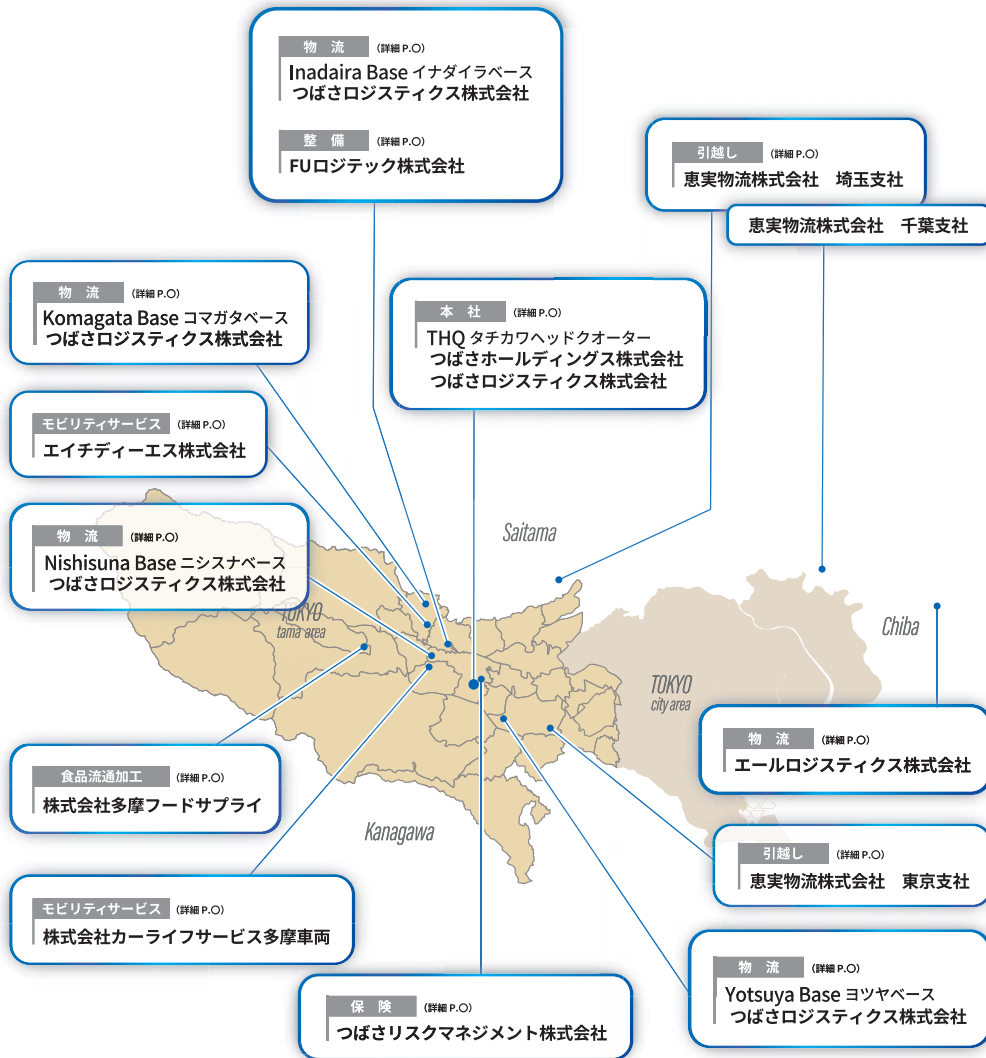

# つばさホールディングスグループ 拠点マップ 2023

## 関連会社

- つばさトラック事業協同組合
- 恵実物流株式会社
- 株式会社スリーエムトランスポート
- 株式会社クロスライン
- 富士輸送株式会社
- 株式会社 Five minutes